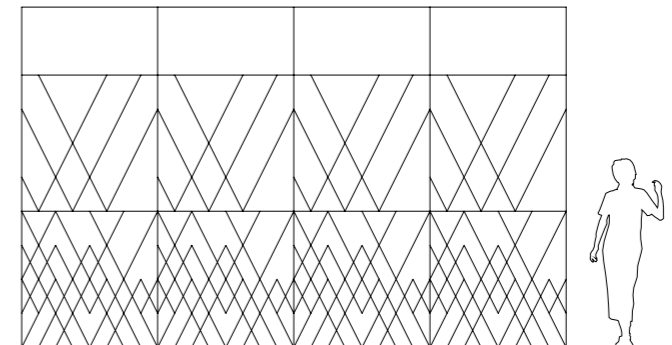

Turchese - 752716

Giallo - 752716

Grigio - 752716

Trama 1: schema di alcune realizzazioni possibili

Trama 1: esquema de varias posibles realizaciones

A1, B1, C2, C3

B2, C1, C2, C3

A2

A1, B1, C2

A3, C2, C3

B1, B2

Trama 1: schema di alcune realizzazioni possibili

Trama 1: esquema de varias posibles realizaciones

A3

A2, A3

C2, C3

B1, B2

B3

B3, C1, C2

I formati di Trama 2
Formatos de Trama 2

Disegni delle incisioni realizzabili sulla superficie di *Essenza*
Dibujos de los grabados que se pueden realizar sobre la superficie de *Essenza*

→ pag 149
Avvertenze
Advertencias

Spessore 10 mm | Grosor de 10 mm

80 x 180 cm | 31 1/2" x 70 3/4"

40 x 180 cm | 15 3/4" x 70 3/4"

80 x 80 cm | 31 1/2" x 31 1/2"

40 x 80 cm | 15 3/4" x 31 1/2"

20 x 80 cm | 7 7/8" x 31 1/2"